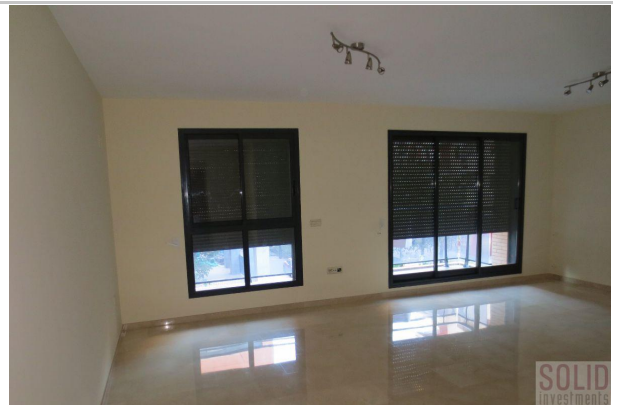

Referencia: 1320-02francia0121

Tipo Inmueble: Piso

Operación: Alquiler

Precio: 1.100 €

Estado: Buen estado

Dirección:

Nº: Planta: 1

Población: Valencia

Provincia: Valencia

Cod. postal: 46021

Zona: camins al grao