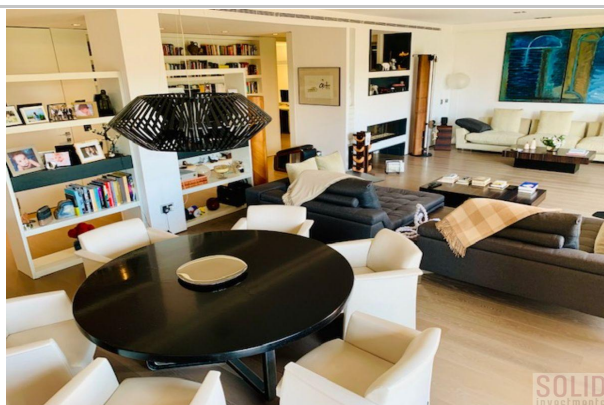

Reference: **1266-01jpalau720**
Property type: Flat
Sale/rent: For sale
Price: **1.800.000 €**
Condition: Resale

Floor: 4
Town: Valencia
Province: Valencia
Postal code: 46004
Zone: ENSANCHE