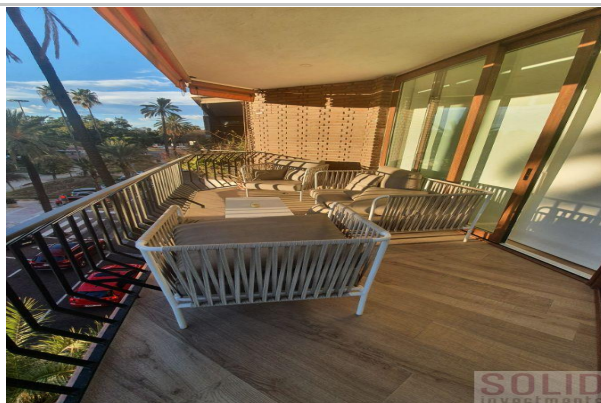

Reference: **1411-02alameda122**
Property type: Flat
Sale/rent: For rent
Price: **3.500 €**
Condition: Good condition

Address: alameda
Floor: 3
Town: Valencia
Province: Valencia
Postal code: 46010
Zone: PLA DEL REAL