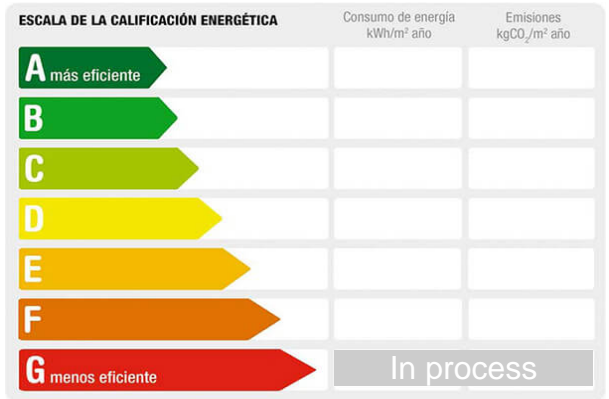

**Sqm built:** 300  
**Bedrooms:** 4  
**Outward/Inward:** outward

**Floor:** stoneware  
**Orientation:** southeast

**Terraces:** 2  
**Bathrooms:** 3

---

**Description:**

SOLIDINMUEBLES VENDE espectacular DUPLEX en primera línea de mar en el I Montañar de Jávea.