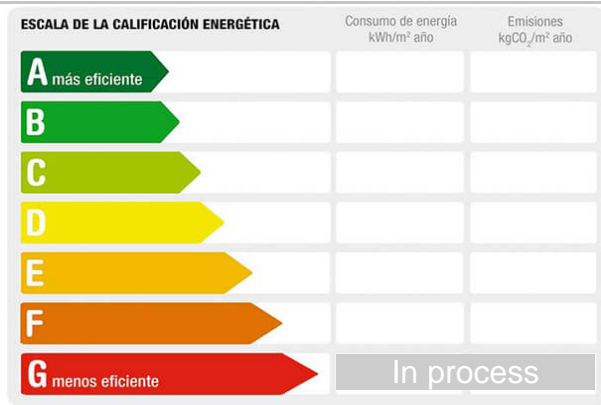

Sqm built: 370	Floor: stoneware	Air conditioner: split
Plot sq.meters: 1235	Sqm terrace: 70	Terraces: 2
Bedrooms: 3	Orientation: southeast	Bathrooms: 2
Outward/Inward: outward