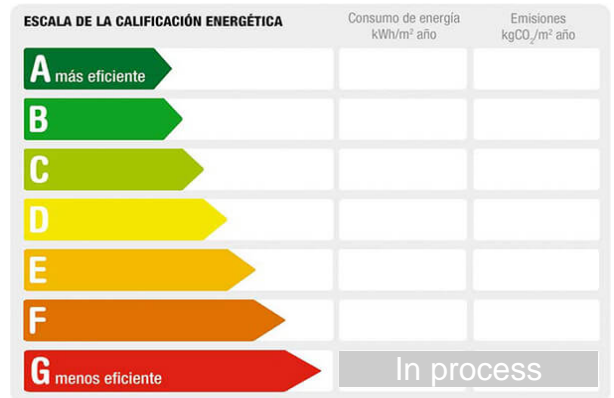

Province: Valencia

Postal code: 46019

Zone: TORREFIEL

**Sqm built:** 118

**Sqm terrace:** 35

**Bathrooms:** 2

**Air conditioner:** split

**Terraces:** 1